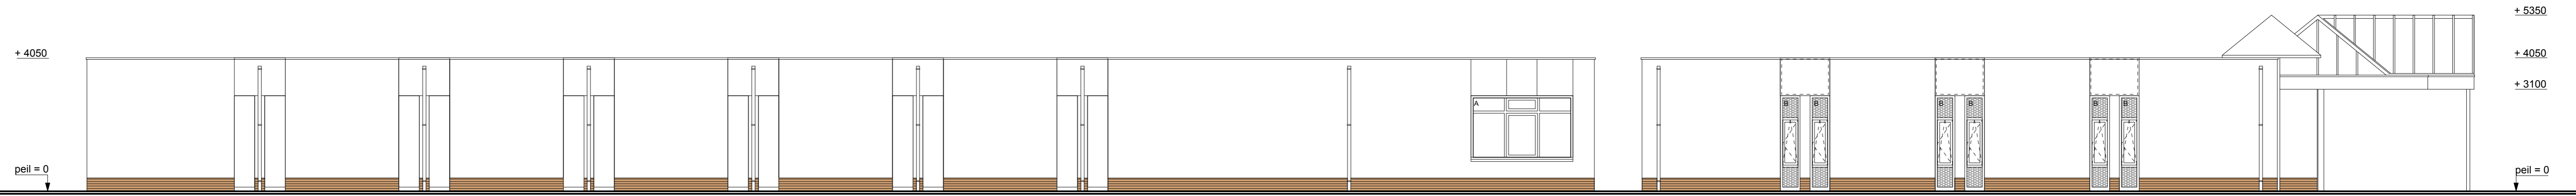

Bestaande gevelindeling

Achter gevel

Linker gevel

Voor gevel

Nieuwe gevelindeling

Achter gevel

Linker gevel

Voor gevel

*Gevel schets 10 C Transitie Dwingel 3 tot praktijkruimte en bibliotheek met eigen entree
Gemeente Koggenland d.d 16-09-2015 schaal 1: 100
A.C.L. Hertog architect HBO*