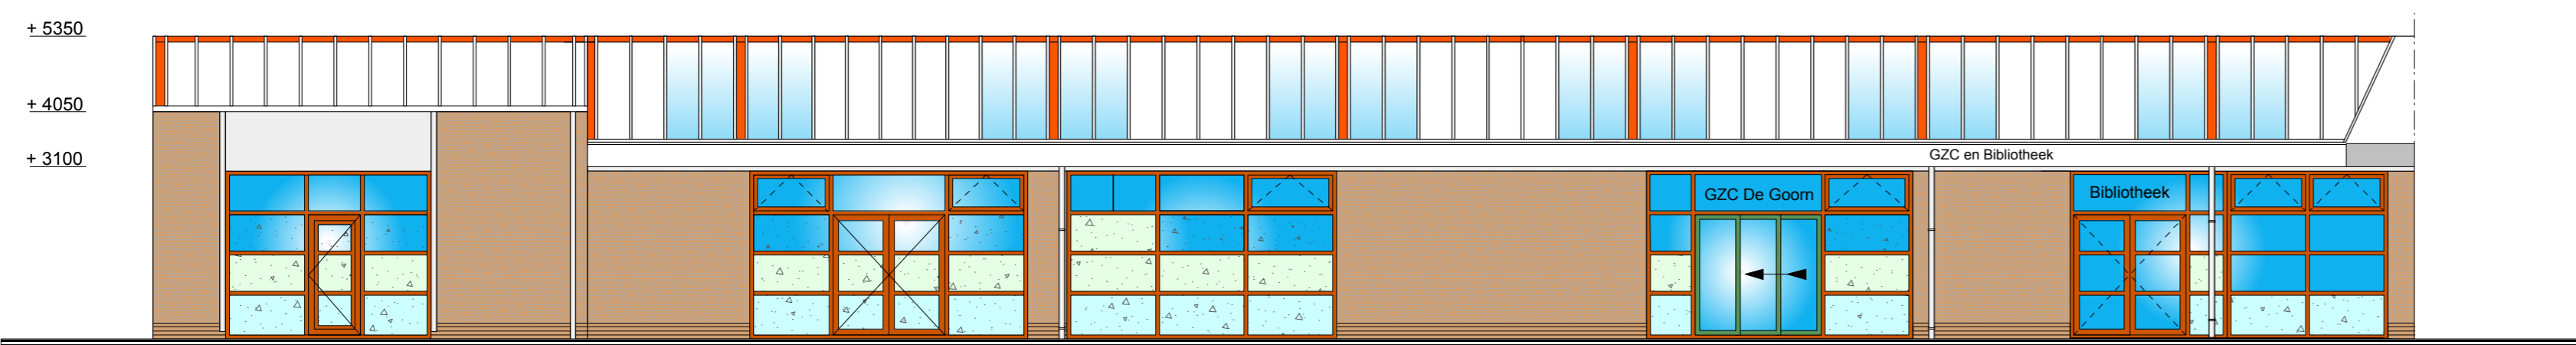

Bestaande gevelindeling

Achter gevel

Linker gevel

Voor gevel

Nieuwe gevelindeling

Achter gevel

Linker gevel

Voor gevel

*Gevel schets 10 C Transitie Dwingel 3 tot praktijkruimte en bibliotheek met eigen entree
Gemeente Koggenland d.d 16-09-2015 schaal 1: 100
A.C.L. Hertog architect HBO*