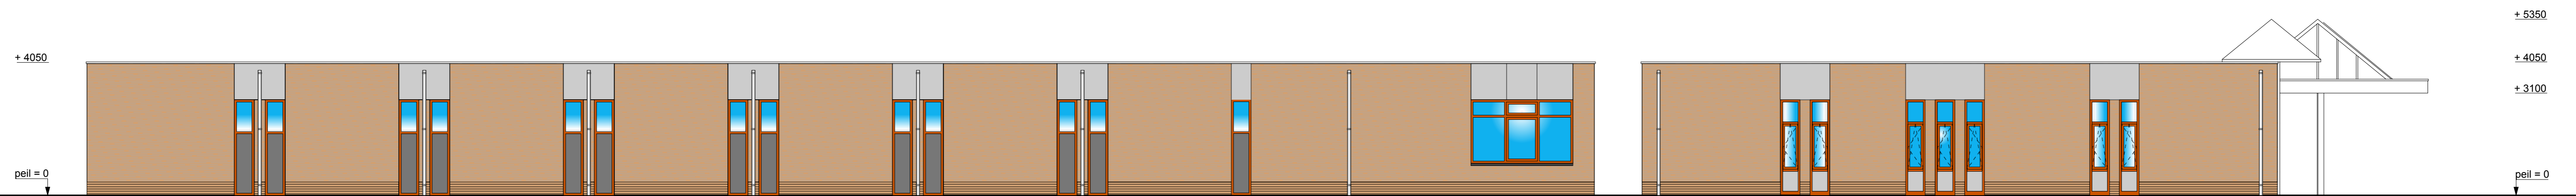

Bestaande gevelindeling

Achter gevel

Linker gevel

Voor gevel

Nieuwe gevelindeling

Achter gevel

Linker gevel

Voor gevel

*Gevel schets 10 C Transitie Dwingel 3 tot praktijkruimte en bibliotheek met eigen entree
Gemeente Koggenland d.d 16-09-2015 schaal 1: 100
A.C.L. Hertog architect HBO*