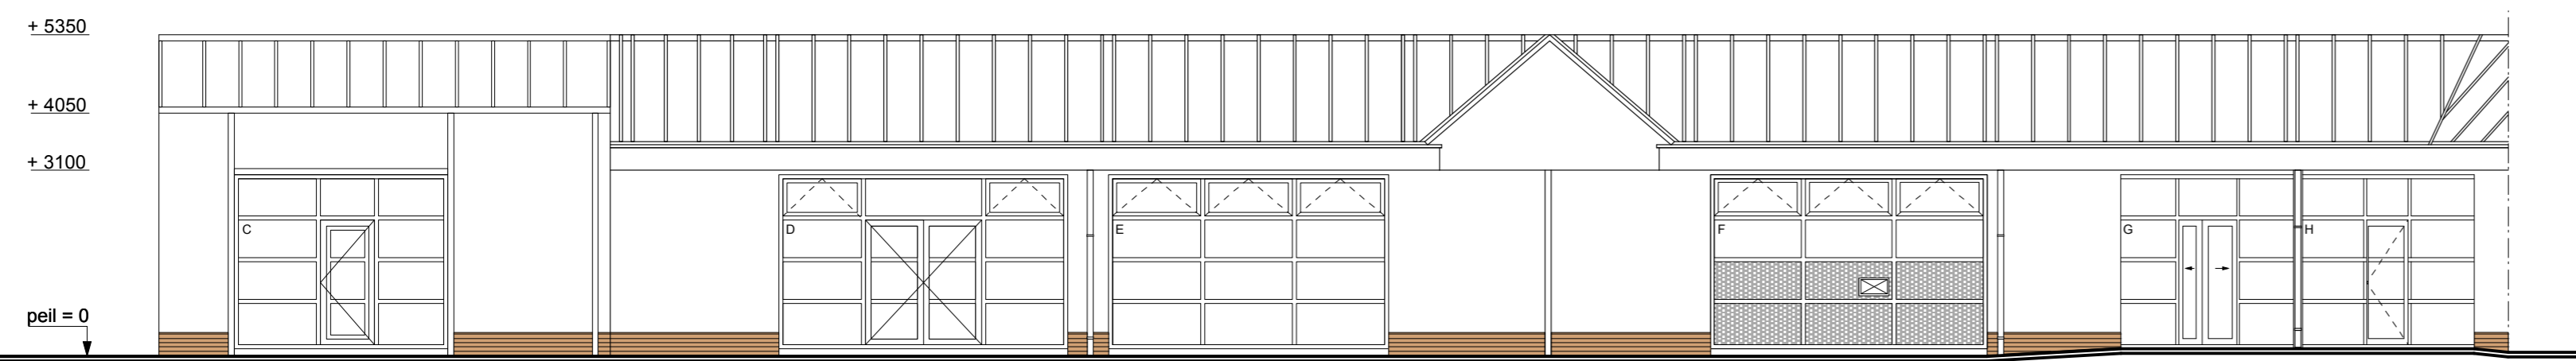

Bestaande gevelindeling

Achter gevel

Linker gevel

Voor gevel

Nieuwe gevelindeling

Achter gevel

Linker gevel

Voor gevel

*Gevel schets 10 C Transitie Dwingel 3 tot praktijkruimte en bibliotheek met eigen entree
Gemeente Koggenland d.d 16-09-2015 schaal 1: 100
A.C.L. Hertog architect HBO*